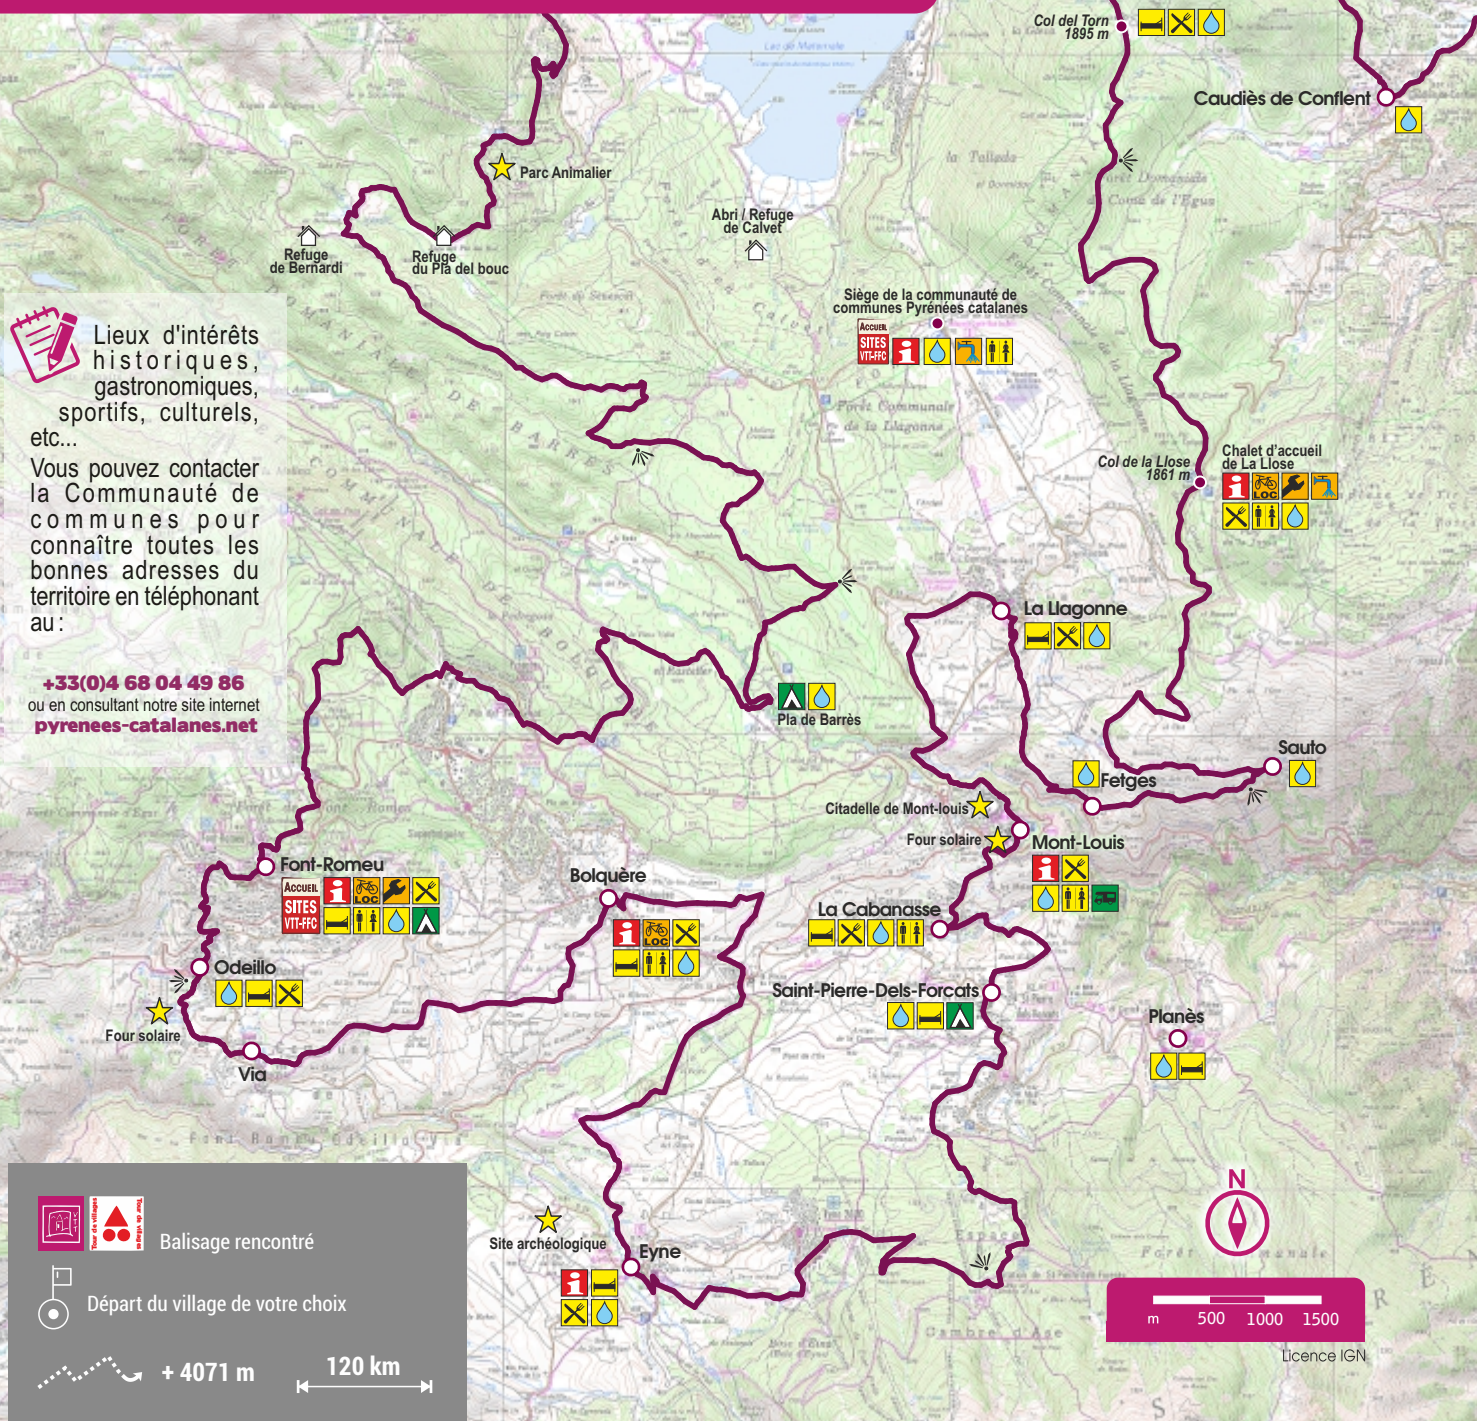

+33(0)4 68 04 49 86
ou en consultant notre site internet pyrenees-catalanes.net

Balisateur rencontré

Départ du village de votre choix

+ 4071 m

120 km

Licence IGN